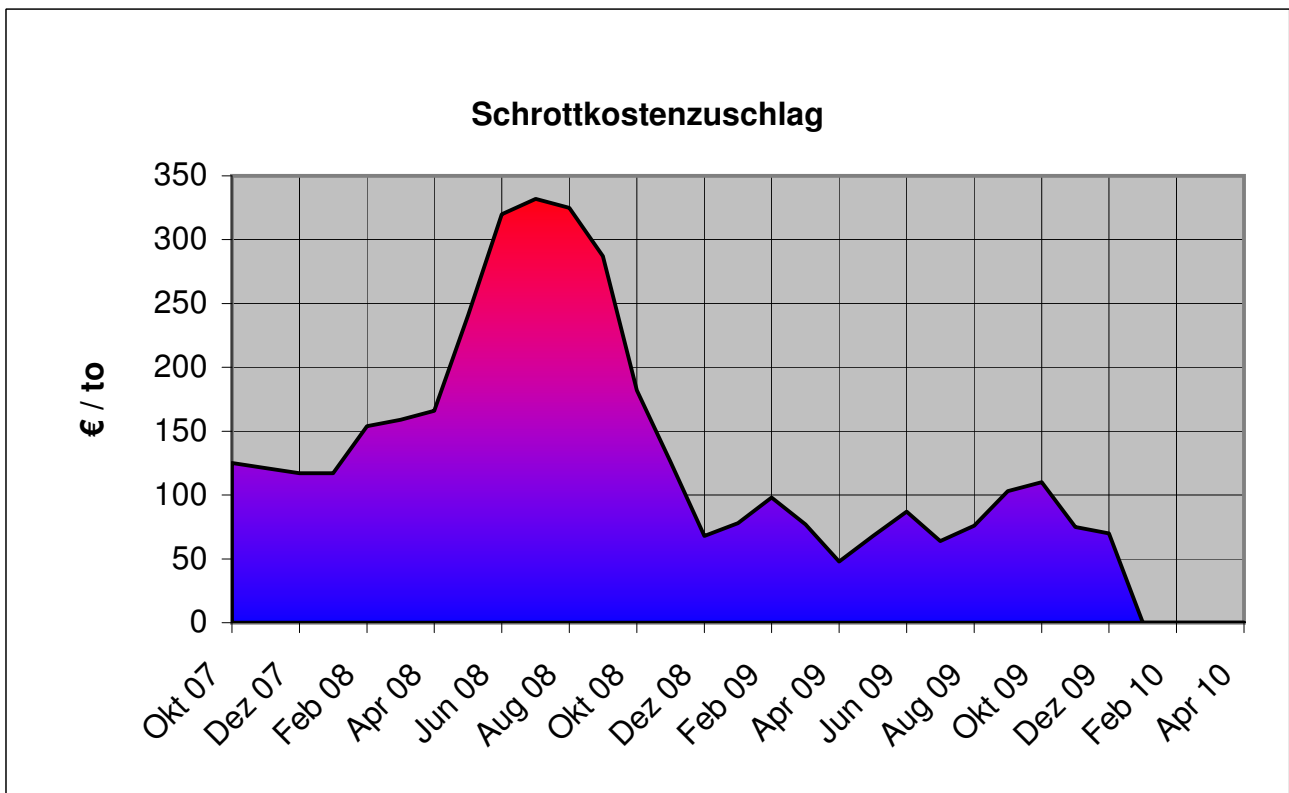

Entwicklung des Schrottkostenzuschlags

Jahr	Monat	€ / to
2008	Juli	332,-
	August	325,-
	September	287,-
	Oktober	182,-
	November	126,-
	Dezember	68,-
2009	Januar	78,-
	Februar	98,-
	März	77,-
	April	48,-
	Mai	68,-
	Juni	87,-

Jahr	Monat	€ / to
2009	Juli	64,-
	August	76,-
	September	103,-
	Oktober	110,-
	November	75,-
	Dezember	70,-
2010	Januar	0,-
	Februar	0,-
	März	0,-
	April	0,-
	Mai	
	Juni	

Alle Angaben ohne Gewähr !